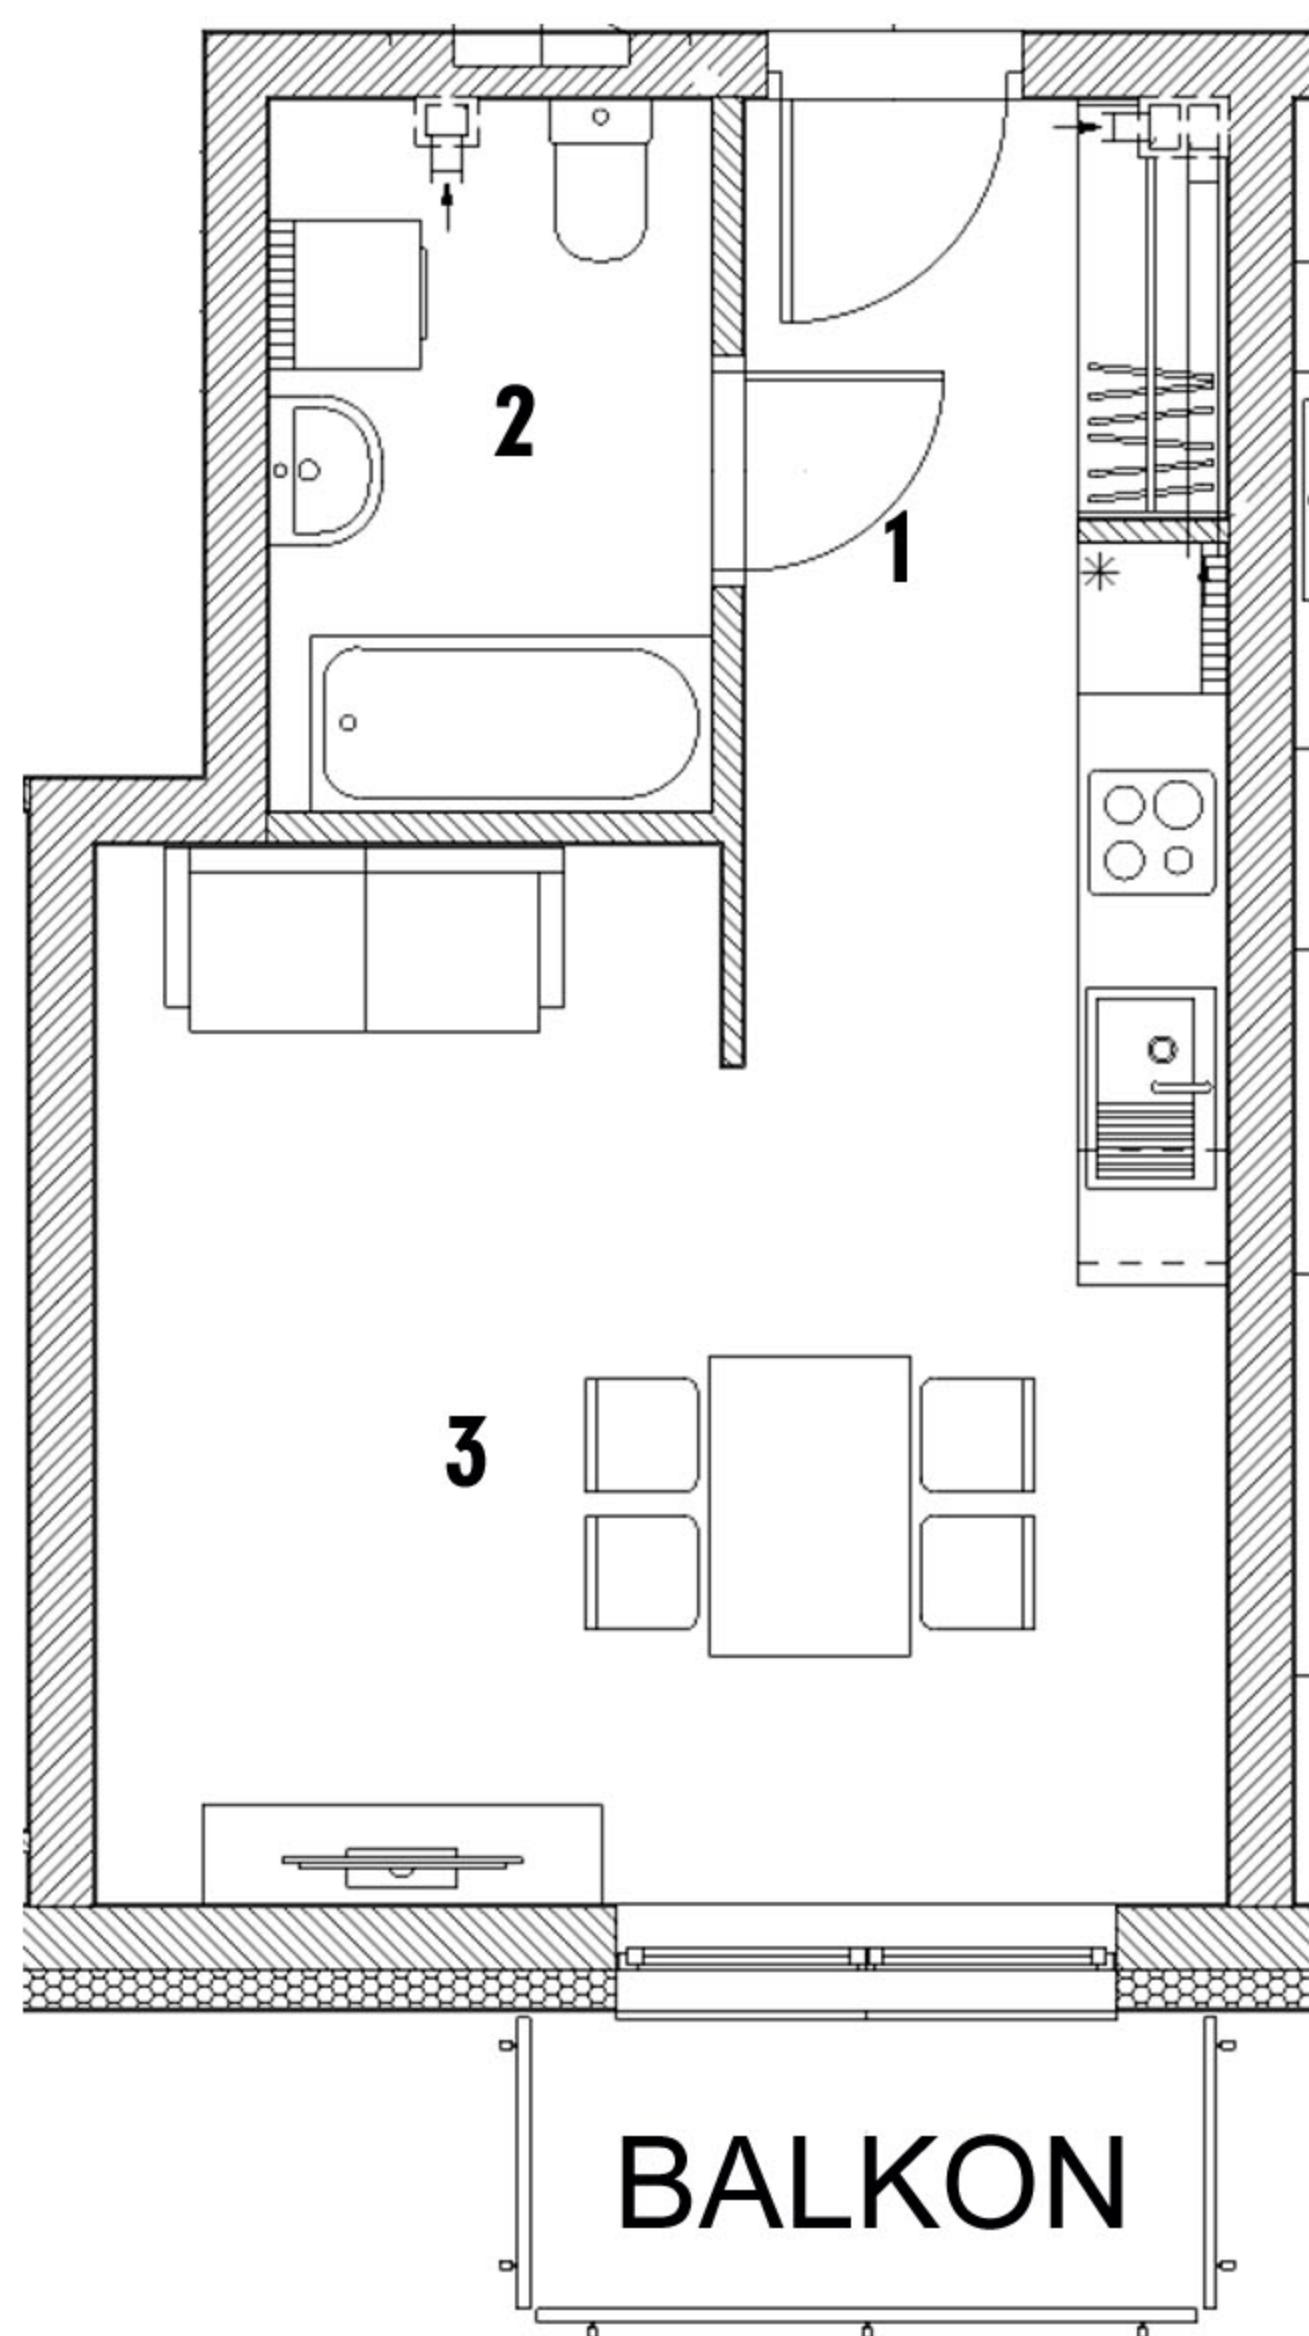

KARPACKA 60

działka pgr nr 1072/17, 1072/18
ul. Karpacka 60, Bielsko-Biała

MIESZKANIE NR 6, wg projektu 0.06
powierzchnia: **29,88 m²**
kondygnacja 1, poziom 0

Aranżacja mieszkania ma charakter pogładowy

WYKAZ POMIESZCZEŃ

1. Przedpokój	3,38 m ²
2. Łazienka	5,03 m ²
3. Salon z aneksem kuchennym	21,47 m ²

RAZEM: 29,88 m²

RZUT KONDYGNACJI 1 POZIOM 0